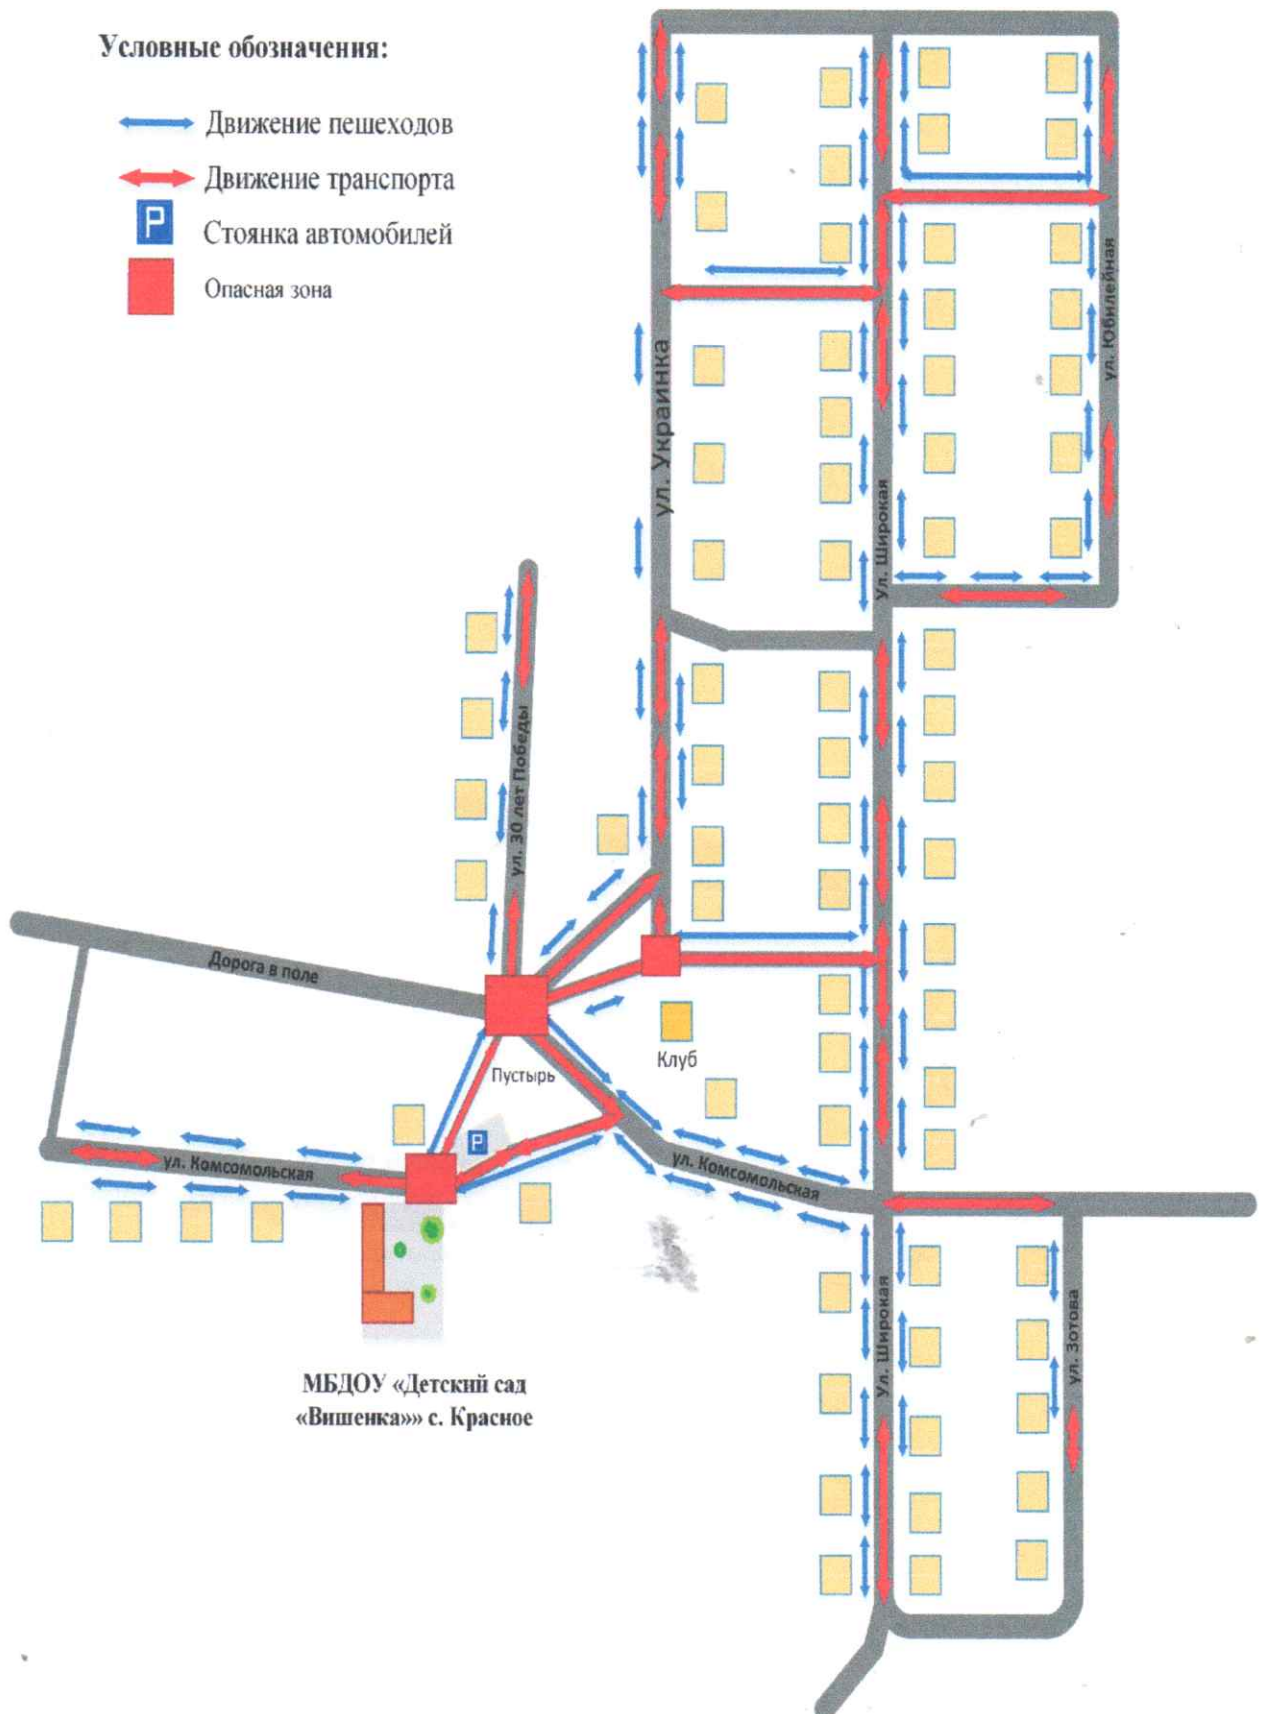

1. План – схема МБДОУ «Детский сад «Вишенка» с.Красное»  
Район расположения ДОУ, пути движения транспортных средств и  
ВОСПИТАННИКОВ

Условные обозначения:

-  Движение пешеходов
-  Движение транспорта
-  Стоянка автомобилей
-  Опасная зона