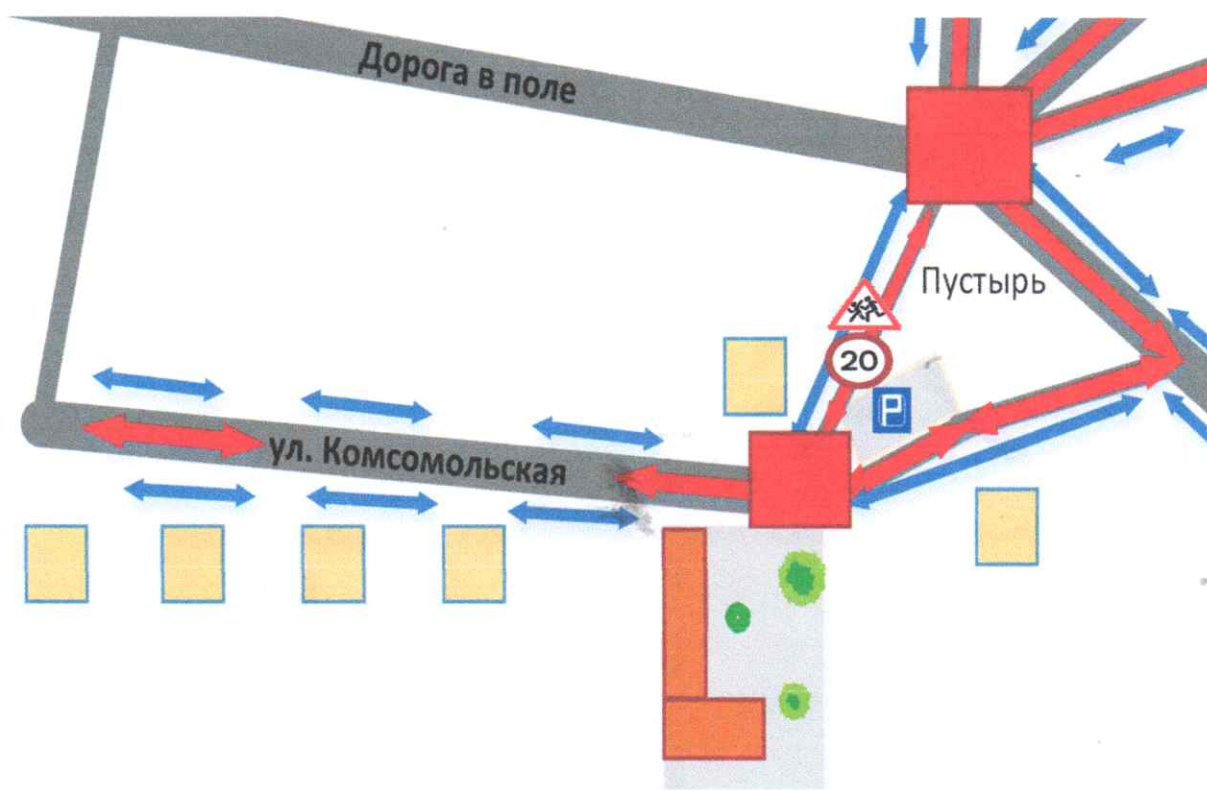

2. Схема организации дорожного движения в непосредственной близости от МБДОУ с размещением соответствующих технических средств организации дорожного движения, маршрутов и расположения парковочных мест

Условные обозначения:

- Движение пешеходов
- Движение транспорта
- Стоянка автомобилей
- Опасная зона

Ограничение скорости

Осторожно дети

МБДОУ «Детский сад
«Вишенка»» с. Красное